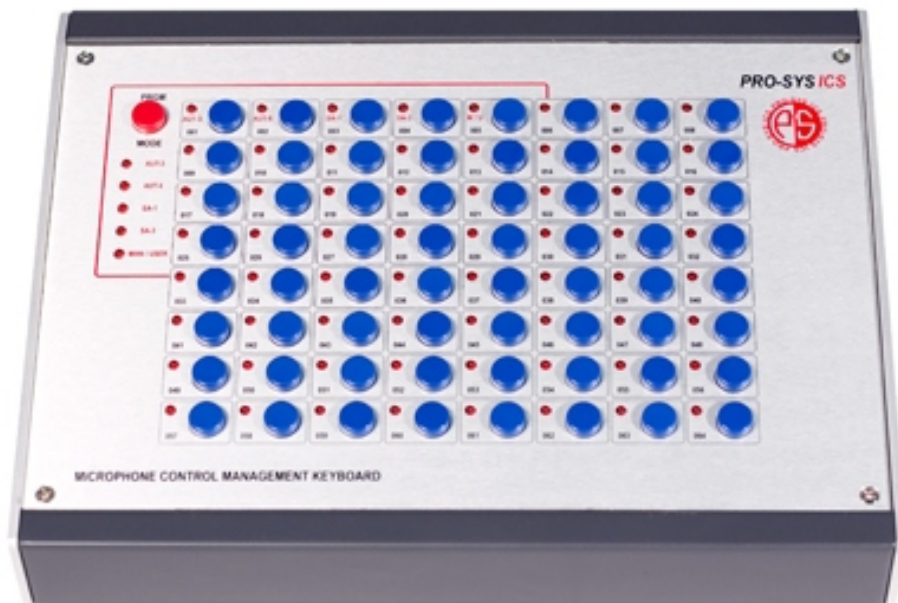

# FM64KB 话筒控制键盘

## FM64KB 话筒控制键盘

### 技术参数

· 电源	DC24V
· 功耗	12W
· 容量	64个话简单元
· 尺寸(长x阔x高)	250x159xha62hb30mm
· 重量	2.54千克
· 颜色及机身物料	银白色铁机身
· 工作温度	0°C- 40°C

### 配置

- DC 电源输入
- 功能键 x 5
- 功能键LED显示灯 x 5
- 话筒键(每键一ID编号) x 64
- 话筒状态LED显示灯 x 64
- 9针D-Sub 公插, RS-232界面 x 2
- CTL80 接口, 连接话筒系统
- PC/CCTV 接口, 连接 PC/CCTV